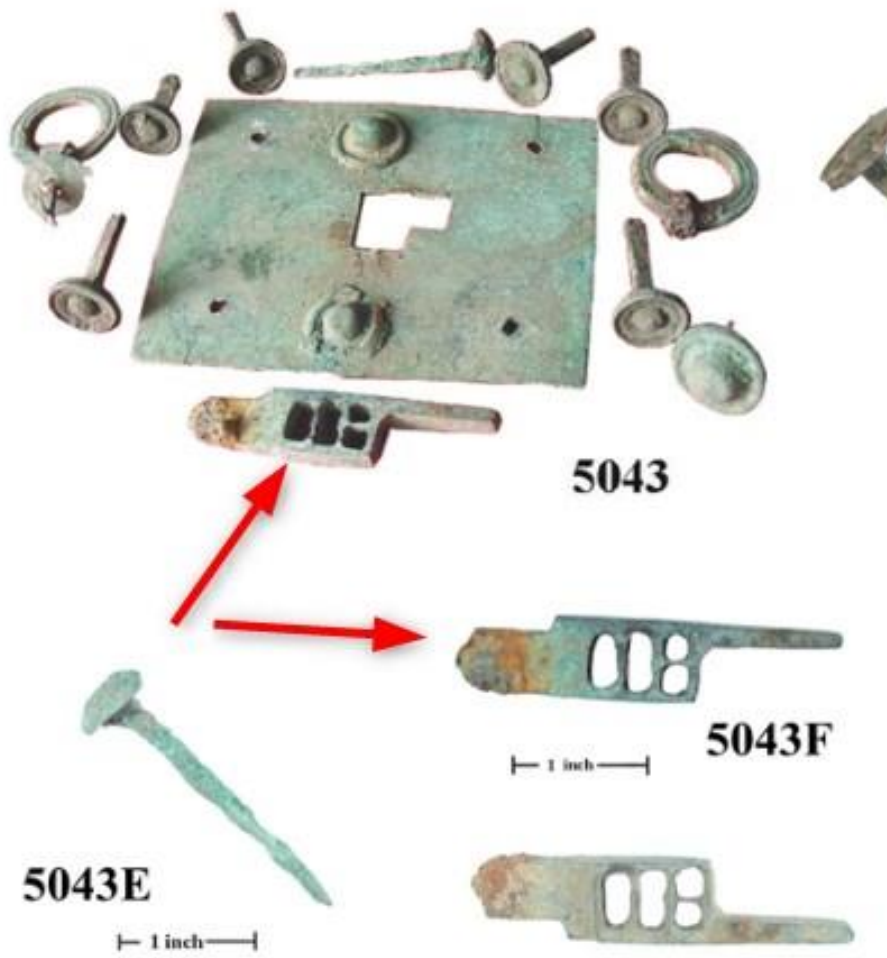

Slot tuimelaar 24-1166

Een slot tuimelaar is een gedeelte van een (Romeins) slot, welke apart in het slot geplaatst werd, dus het was een compleet object.

Omdat er verschillende modellen gemaakt zijn kon er zo een slot gebruikt worden met zijn eigen specifieke sleutel, die dus niet op een ander slot paste.

4572

4573

4575 iron

4635

4816

4817

Referentie : <http://romanlocks.com/References.htm>